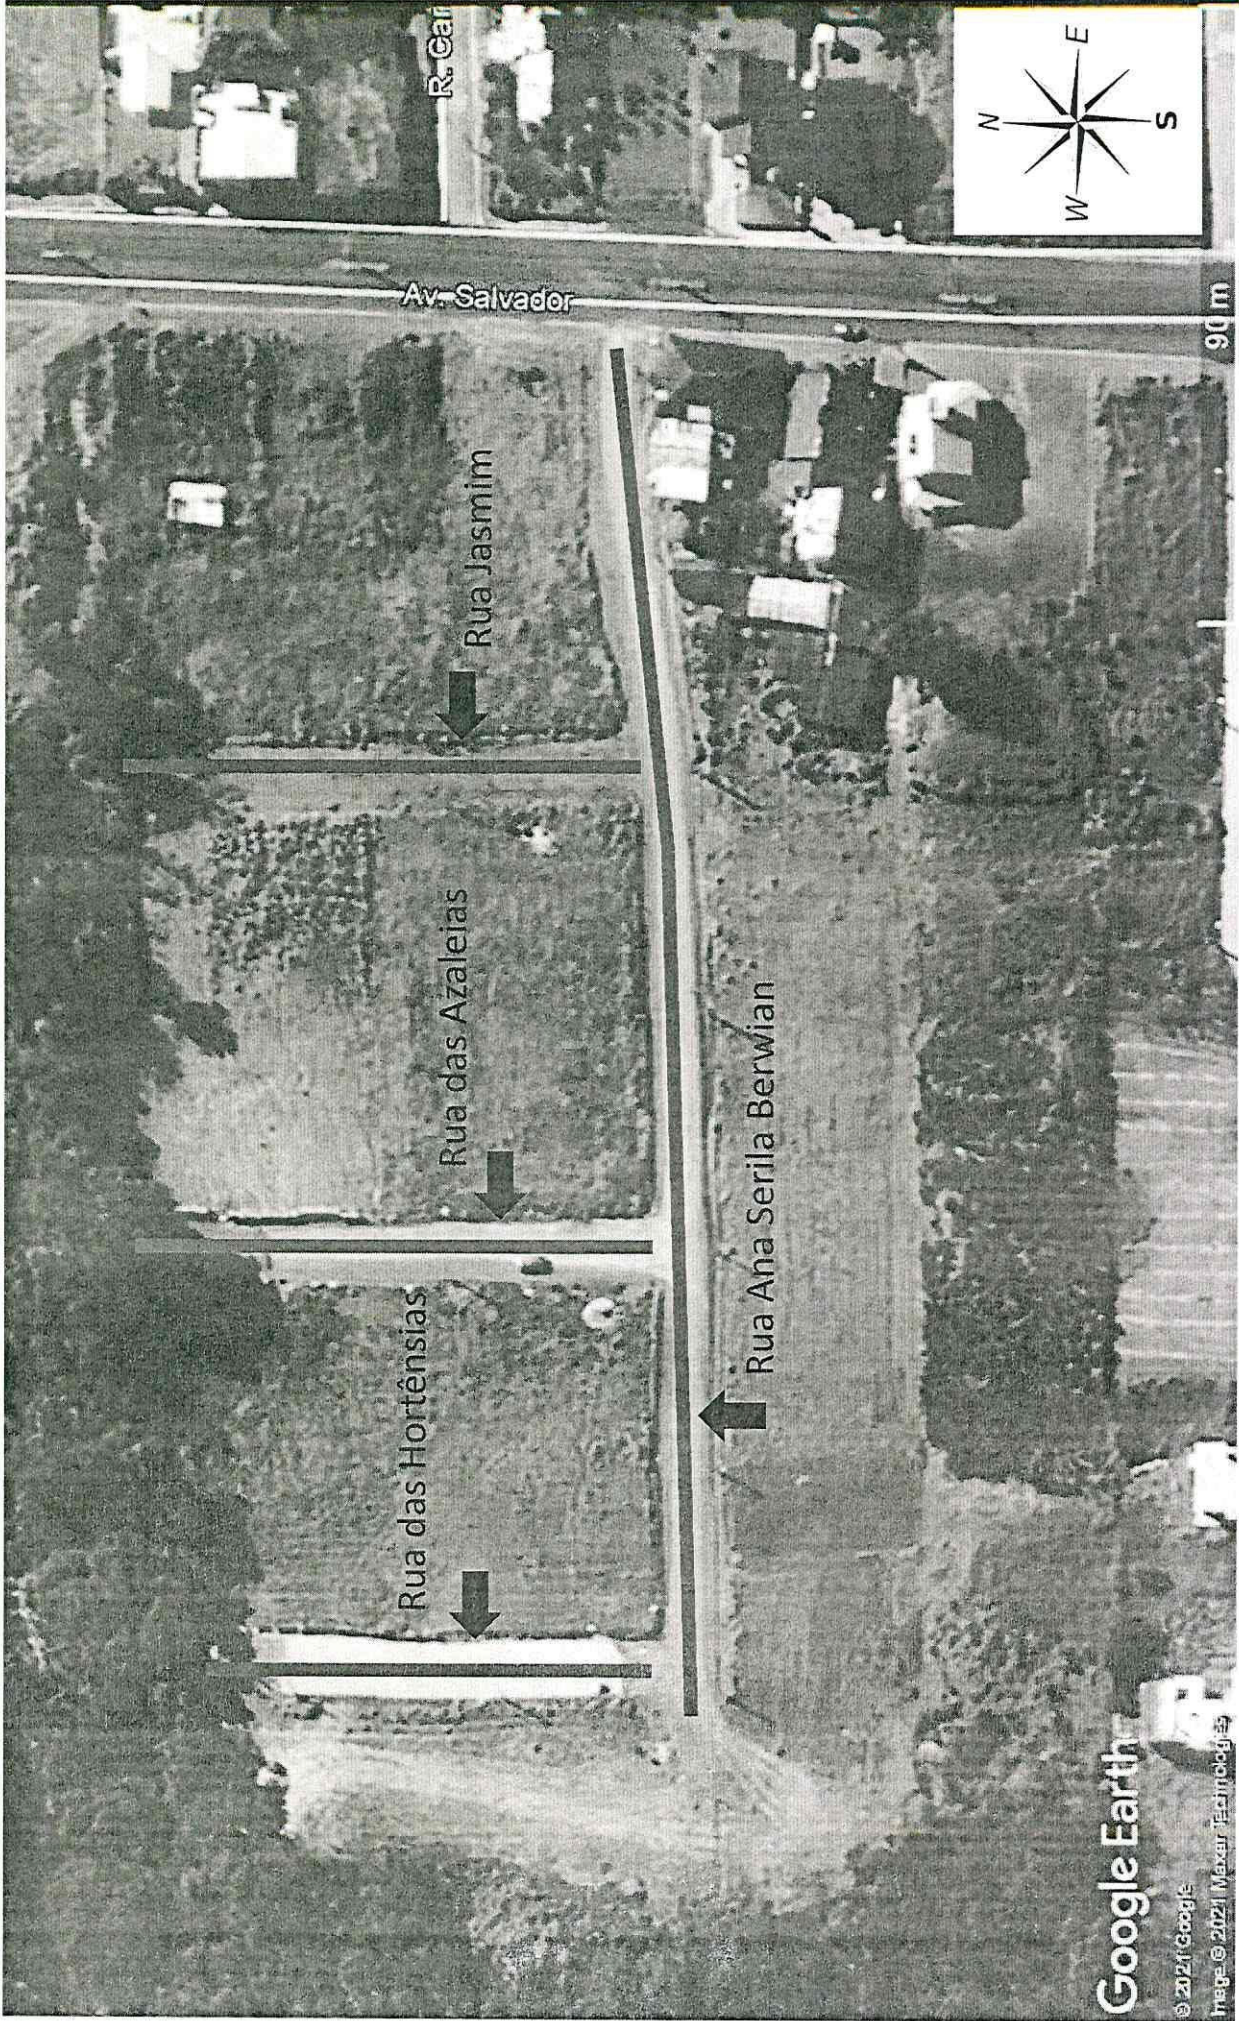

R. Car

Av. Salvador

Rua Jasmin

Rua das Azaleias

Rua das Hortênsias

Rua Ana Serila Berwian

90 m

Google Earth

© 2021 Google

Image © 2021 Maxar Technologies